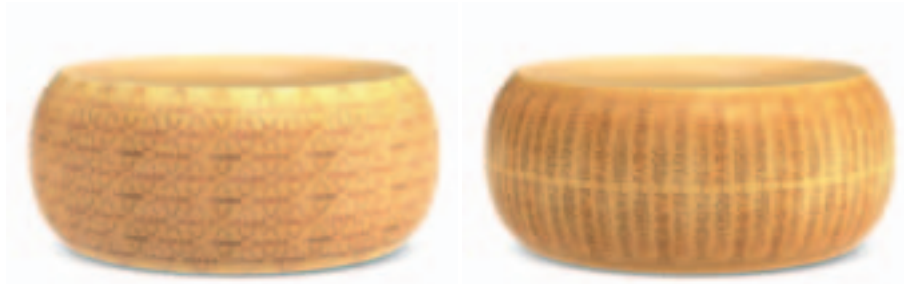

PRODOTTO PRODUCT	GRANA PADANO FORME GRANA PADANO WHEELS	PARMIGIANO REGGIANO FORME PARMIGIANO REGGIANO WHEELS
FORMATO FORMAT	35 kg	35 kg
COD.EAN COD.EAN	-	-
SHELF LIFE	n/a n/a	n/a n/a
IMBALLO		
PRIMARIO TIPO	-	-
DIMENSIONI DIMENSIONS	25 x 44 x 44 cm	25 x 44 x 44 cm
SECONDARIO TIPO	-	-
DIMENSIONI DIMENSIONS	-	-
PALLET		
TIPO LOREM	Eur/Epal	Eur/Epal
DIMENSIONI LOREM	120 x 80 cm	120 x 80 cm
ALTEZZA MASSIMA LOREM	160 cm	160 cm
N / CONFEZIONE LOREM	1 pezzo 1 pieces	1 pezzo 1 pieces
COLLI PER STRATO LOREM	5	5
N. STRATI/PALLET LOREM	5	5
N.IMBALLI/PALLET LOREM	25	25
QUANTITA'/PALLET LOREM	875 kg	875 kg